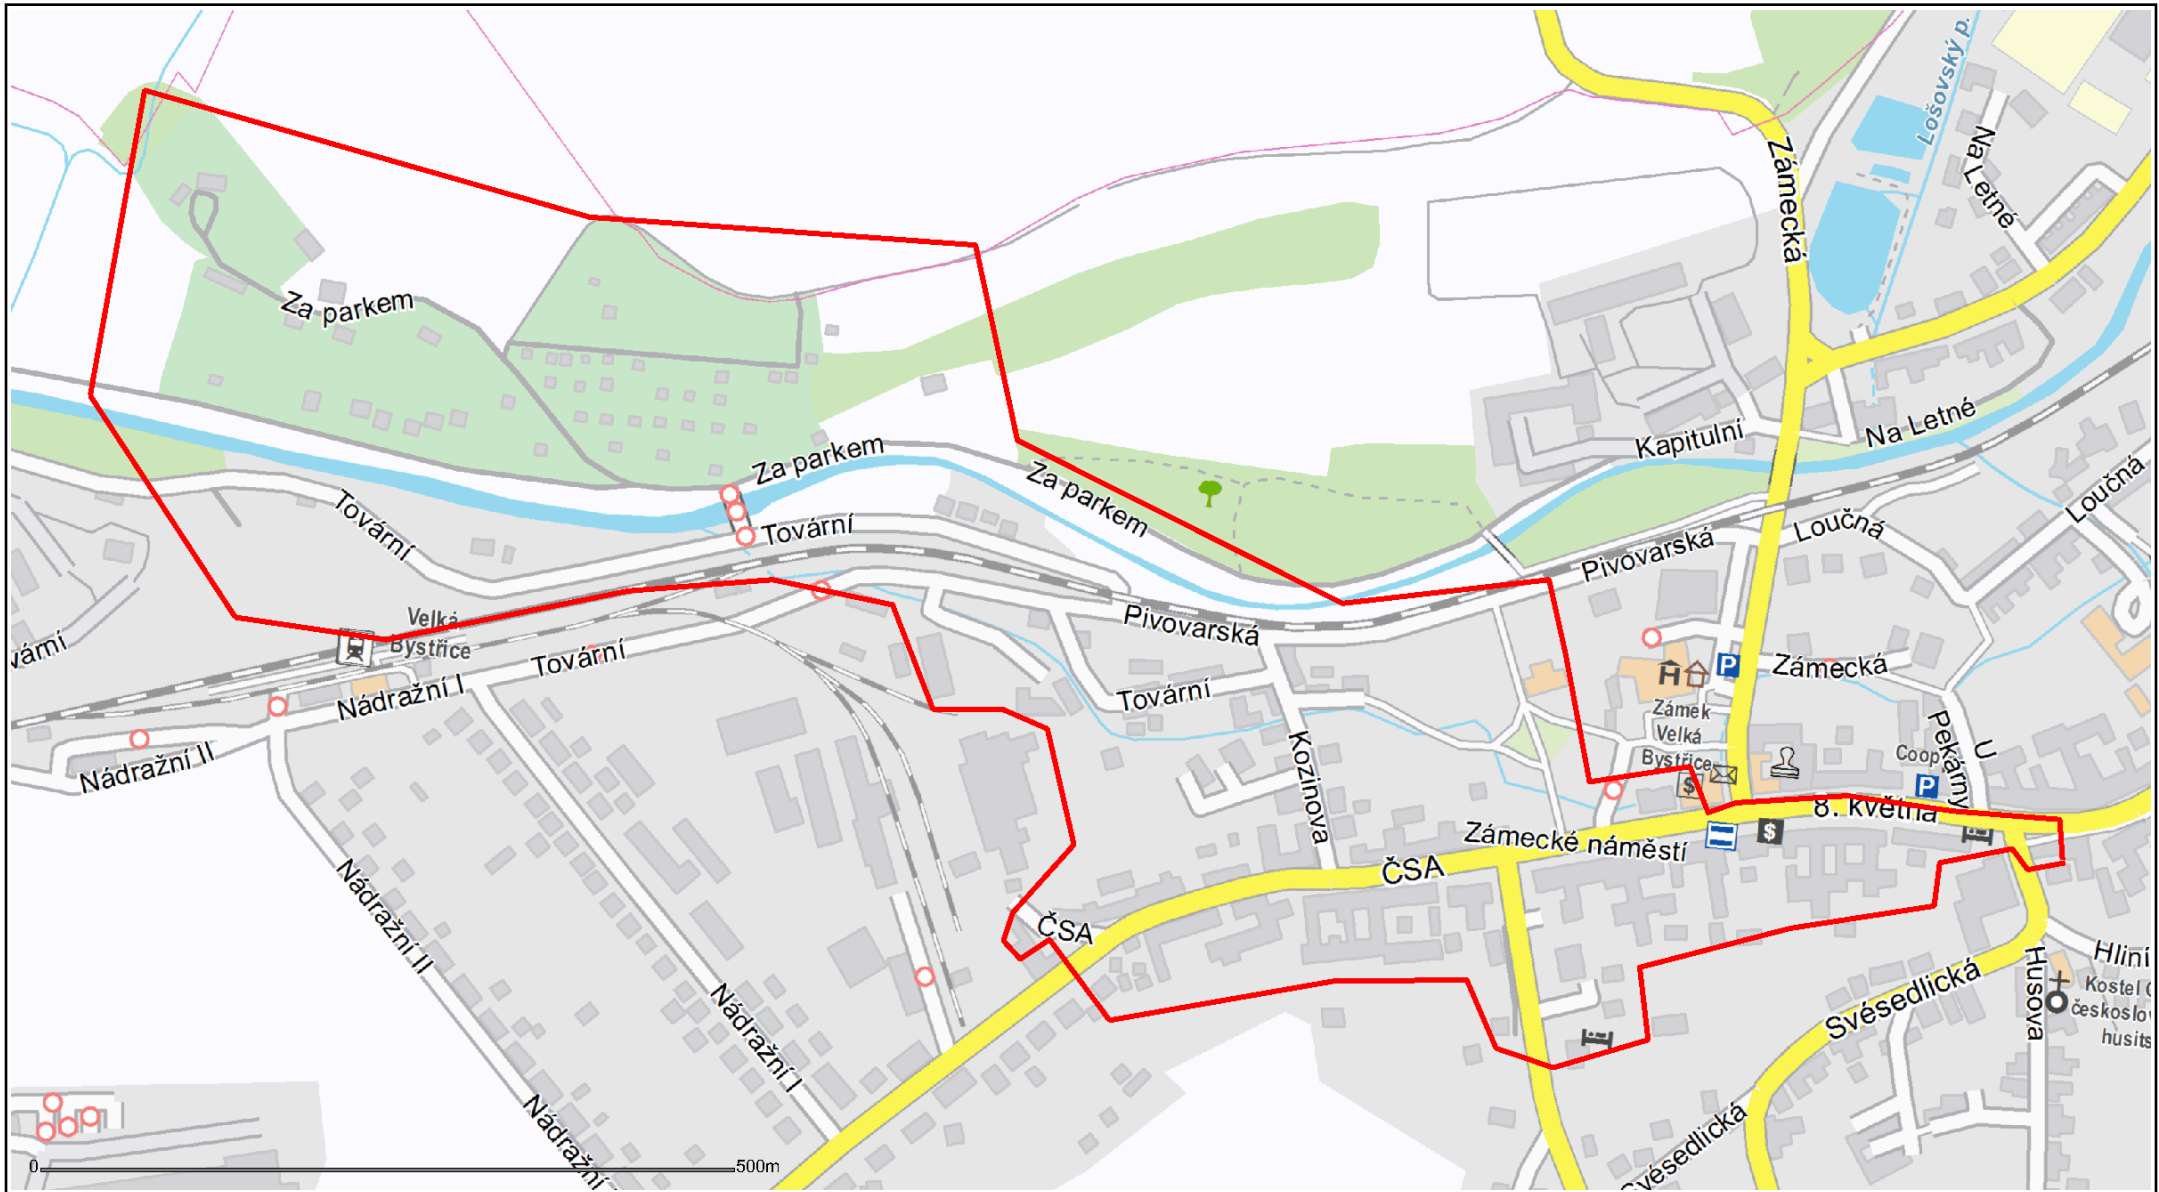

Odstávka elektrické energie - orienta ní mapa

Velká Bystřice

Oddělení Sítí VN a NN Olomouc provede vyvážení letákových označením území